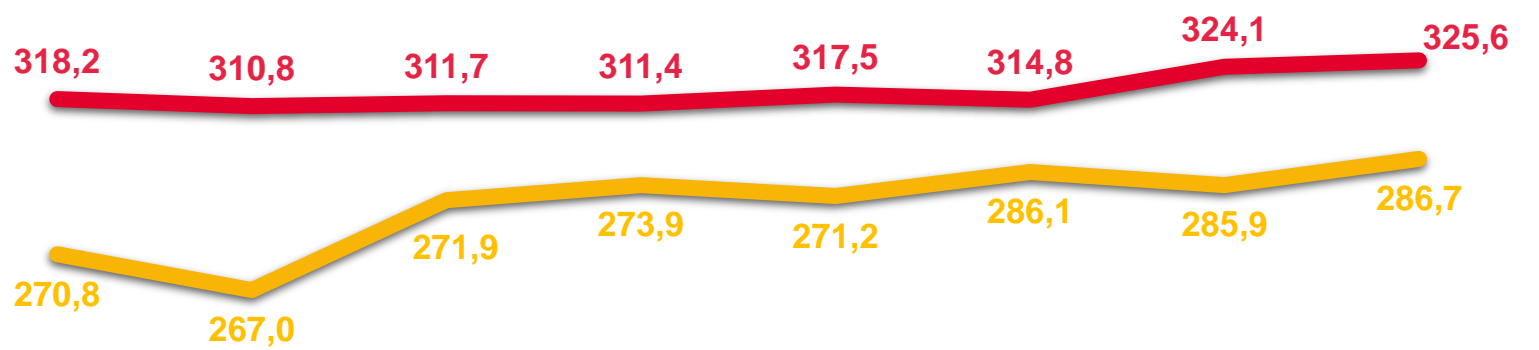

ИТОГИ ВЫБОРОЧНОГО ОБСЛЕДОВАНИЯ РАБОЧЕЙ СИЛЫ В РЕСПУБЛИКЕ СЕВЕРНАЯ ОСЕТИЯ-АЛАНИЯ*

В ВОЗРАСТЕ 15 ЛЕТ И СТАРШЕ в среднем в октябре-декабре 2022 года

ЧИСЛЕННОСТЬ РАБОЧЕЙ СИЛЫ

325,6 ТЫС. ЧЕЛ.

ЧИСЛЕННОСТЬ ЗАНЯТЫХ

286,7 ТЫС. ЧЕЛ.

ЧИСЛЕННОСТЬ БЕЗРАБОТНЫХ

38,9 ТЫС. ЧЕЛ.

УРОВЕНЬ БЕЗРАБОТИЦЫ

11,9%

Численность безработных

Уровень безработицы

* По данным выборочного обследования рабочей силы.