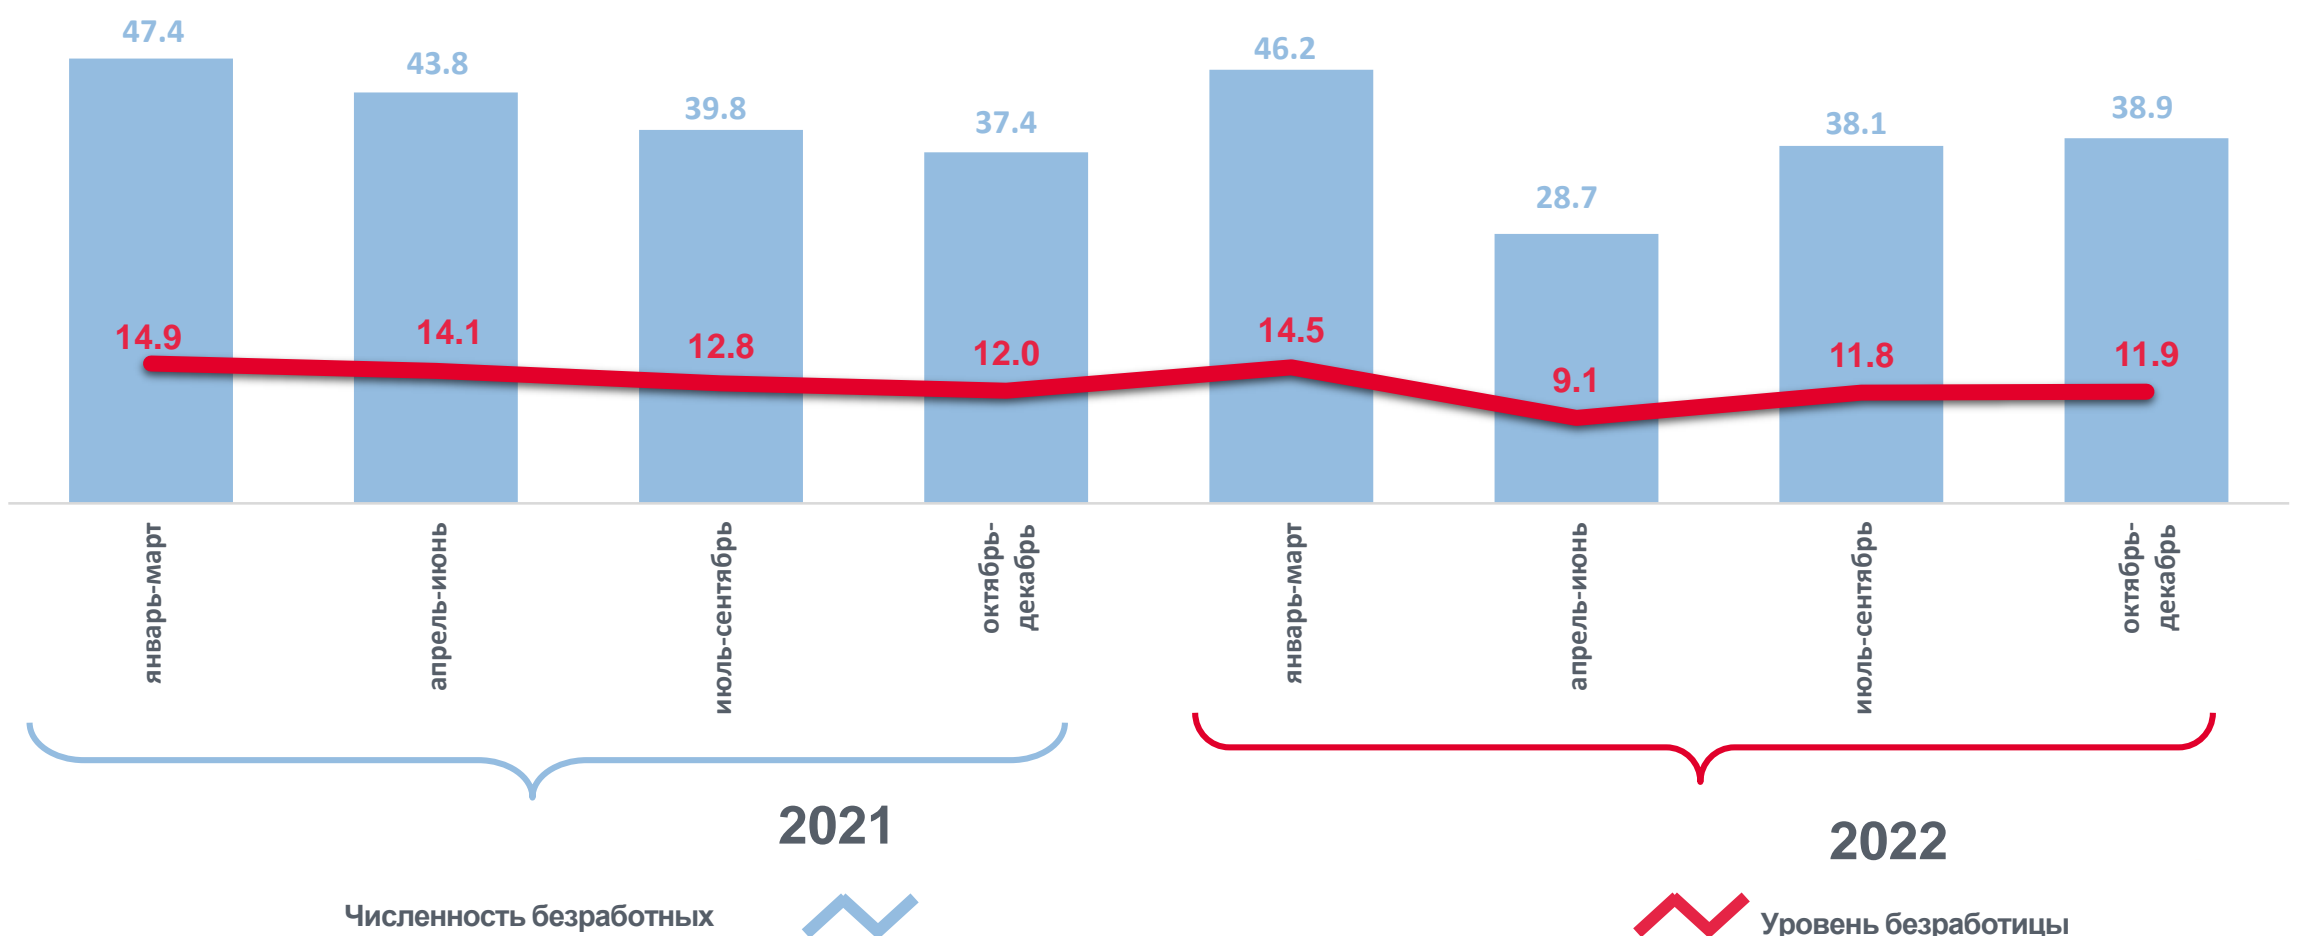

ИТОГИ ВЫБОРОЧНОГО ОБСЛЕДОВАНИЯ РАБОЧЕЙ СИЛЫ В РЕСПУБЛИКЕ СЕВЕРНАЯ ОСЕТИЯ-АЛАНИЯ*

В ВОЗРАСТЕ 15 ЛЕТ И СТАРШЕ в среднем в октябре-декабре 2022 года

ЧИСЛЕННОСТЬ РАБОЧЕЙ СИЛЫ

325,6 ТЫС. ЧЕЛ.

ЧИСЛЕННОСТЬ ЗАНЯТЫХ

286,7 ТЫС. ЧЕЛ.

ЧИСЛЕННОСТЬ БЕЗРАБОТНЫХ

38,9 ТЫС. ЧЕЛ.

УРОВЕНЬ БЕЗРАБОТИЦЫ

11,9%

Численность безработных

Уровень безработицы

* По данным выборочного обследования рабочей силы.